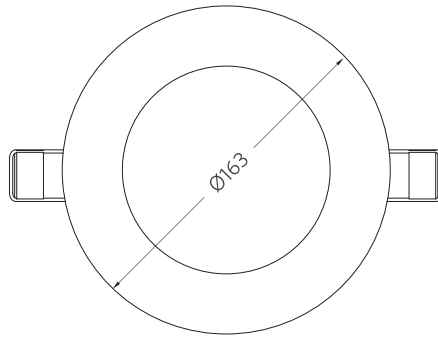

Dimensional Drawing

6W