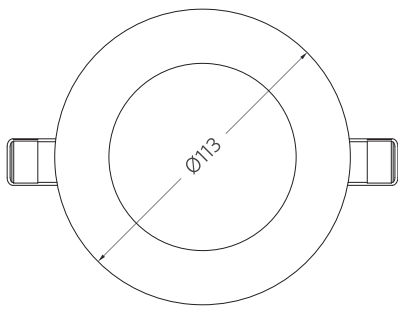

Dimensional Drawing

6W