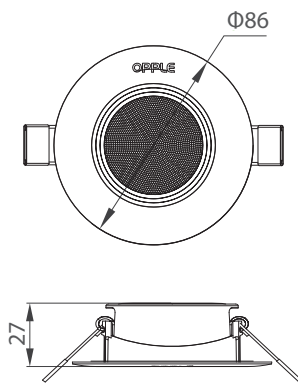

7W fixed spotlight