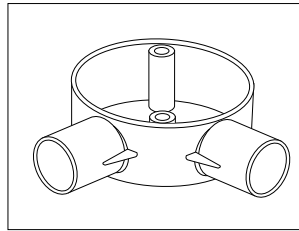

### Terminal One Way Box

Ref.No.	Size mm	Diameter mm
WCB 20-1	20	65
WCB 25-1	25	65
Colour : White / Black		

### Through Two Way Box

Ref.No.	Size mm	Diameter mm
WCB 20-2	20	65
WCB 25-2	25	65
Colour : White / Black		

### Angle Two Way Box

Ref.No.	Size mm	Diameter mm
WCB 20-2A	20	65
WCB 25-2A	25	65
Colour : White / Black		

### Lid Cover

(Screw Type)

Ref.No.	Size mm	Diameter mm
WLC	20 & 25	65
Colour : White / Black		