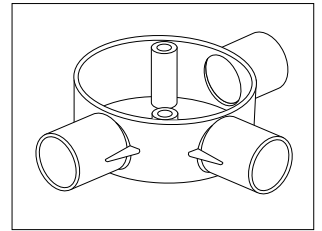

### Terminal One Way Box

Ref.No.	Size mm	Diameter mm
WCB 20-1	20	65
WCB 25-1	25	65
Colour : White / Black		

### Through Two Way Box

Ref.No.	Size mm	Diameter mm
WCB 20-2	20	65
WCB 25-2	25	65
Colour : White / Black		

### Angle Two Way Box

Ref.No.	Size mm	Diameter mm
WCB 20-2A	20	65
WCB 25-2A	25	65
Colour : White / Black		

### Tee Three Way Box

Ref.No.	Size mm	Diameter mm
WCB 20-3	20	65
WCB 25-3	25	65
Colour : White / Black		