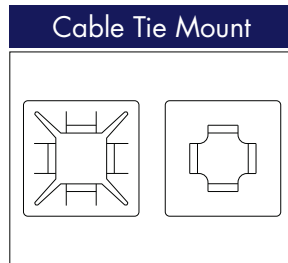

Ref.No.	Size mm
WSCS 20	20
WSCS 25	25
Colour : White / Black	

Ref.No.	Size mm
WBS 20	20
WBS 25	25
Colour : White / Black	

Ref.No.	Size
WBP-1S	1Gang
WBP-1	1Gang
WBP-2	2Gang
Colour : White	

Ref.No.	Size
WKOB-1	1Gang
WKOB-2	2Gang
WKOB-3	2x1Gang
Colour : White / Black	

Ref.No.	Length m	Diameter mm
WWP 4015	15	4.0
WWP 4030	30	4.0
WWP 4550	50	4.5
WWP 45100	100	4.5
Colour : White / Orange		

Ref.No.	W x L mm
WCTM 19	19 x 19
WCTM 28	28 x 28
Colour : White / Black	

Ref.No.	Cable Size mm
WEC 1.25	1.5
WEC 2	2.5
WEC 3.5	4
WEC 5.5	6
WEC 8	10
WEC 14	16
WEC 22	25 & 35
WEC 38	50
WEC 60	70
WEC 80	95
WEC 100	120
WEC 125	150
WEC 150	185
WEC 200	240
WEC 250	300
WEC 325	350
WEC 400	400
WEC 500	500
WEC 630	630
Colour : Red, Yellow, Blue, Black, Green	

Ref.No.	Size
PKOB-1A	1Gang
Colour : White / Black	

Ref.No.	L x W x H mm
WEB 442	110 x 110 x 60
WEB 444	110 x 110 x 110
WEB 643	155 x 115 x 80
WEB 644	155 x 115 x 110
WEB 863	215 x 150 x 80
WEB 864	215 x 150 x 110
WEB 883	215 x 215 x 80
WEB 884	215 x 215 x 110
WEB 1084	250 x 200 x 110
WEB 1086	250 x 200 x 160
WEB 1296	310 x 230 x 145
WEB 15127	390 x 310 x 180
Colour : Light Grey	