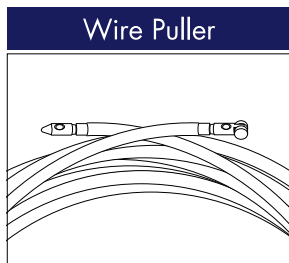

Ref.No.	Size mm
WSCS 20	20
WSCS 25	25
Colour : White / Black	

Ref.No.	Size mm
WBS 20	20
WBS 25	25
Colour : White / Black	

Ref.No.	Size
WBP-1S	1Gang
WBP-1	1Gang
WBP-2	2Gang
Colour : White	

Ref.No.	Size
WKOB-1	1Gang
WKOB-2	2Gang
WKOB-3	2x1Gang
Colour : White / Black	

Ref.No.	Length m	Diameter mm
WWP 4015	15	4.0
WWP 4030	30	4.0
WWP 4550	50	4.5
WWP 45100	100	4.5
Colour : White / Orange		

Ref.No.	W x L mm
WCTM 19	19 x 19
WCTM 28	28 x 28
Colour : White / Black	

Ref.No.	Cable Size mm
WEC 1.25	1.5
WEC 2	2.5
WEC 3.5	4
WEC 5.5	6
WEC 8	10
WEC 14	16
WEC 22	25 & 35
WEC 38	50
WEC 60	70
WEC 80	95
WEC 100	120
WEC 125	150
WEC 150	185
WEC 200	240
WEC 250	300
WEC 325	350
WEC 400	400
WEC 500	500
WEC 630	630
Colour : Red, Yellow, Blue, Black, Green	

Ref.No.	Size
PKOB-1A	1Gang
Colour : White / Black	

Ref.No.	L x W x H mm
WEB 442	110 x 110 x 60
WEB 444	110 x 110 x 110
WEB 643	155 x 115 x 80
WEB 644	155 x 115 x 110
WEB 863	215 x 150 x 80
WEB 864	215 x 150 x 110
WEB 883	215 x 215 x 80
WEB 884	215 x 215 x 110
WEB 1084	250 x 200 x 110
WEB 1086	250 x 200 x 160
WEB 1296	310 x 230 x 145
WEB 15127	390 x 310 x 180
Colour : Light Grey	