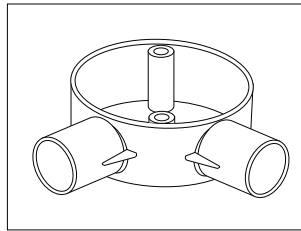

Terminal One Way Box

Ref.No.	Size mm	Diameter mm
WCB 20-1	20	65
WCB 25-1	25	65
Colour : White / Black		

Through Two Way Box

Ref.No.	Size mm	Diameter mm
WCB 20-2	20	65
WCB 25-2	25	65
Colour : White / Black		

Angle Two Way Box

Ref.No.	Size mm	Diameter mm
WCB 20-2A	20	65
WCB 25-2A	25	65
Colour : White / Black		

Tee Three Way Box

Ref.No.	Size mm	Diameter mm
WCB 20-3	20	65
WCB 25-3	25	65
Colour : White / Black		

Intersection Four Way Box

Ref.No.	Size mm	Diameter mm
WCB 20-4	20	65
WCB 25-4	25	65
Colour : White / Black		

Loop In Box

Ref.No.	Size mm	Diameter mm
WCLIB	20	65
Colour : White / Black		

Extension Ring

Ref.No.	Height mm	Diameter mm
WER-L	25	65
WER-H	38	65
Colour : White / Black		

Lid Cover

Ref.No.	Size mm	Diameter mm
WLC	20 & 25	65
Colour : White / Black		

Protector Cover

(Clip Type)

Ref.No.	Size mm	Diameter mm
WPC	20 & 25	65
Colour : White / Black		

Inspection Tee

Ref.No.	Size mm
WIT 20	20
WIT 25	25
Colour : White / Black	