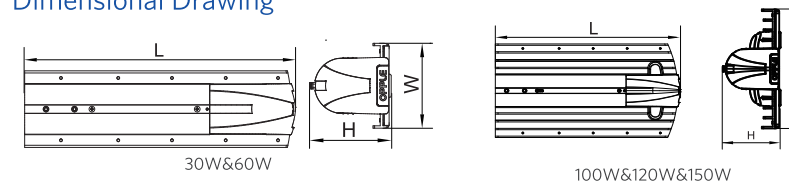

Dimensional Drawing